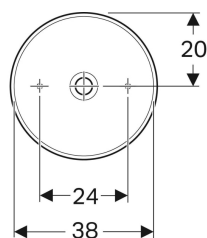

Geberit VariForm pinnapealne valamu ümar

Näitlik pilt

Kasutuseesmärk

- Montaažiks tööplaatidele

Omadused

- Sobib kõigile VariForm vannitoamööblitele

Tarne maht

- Kinnitusmaterjal

- Ümar
- Lihtne montaaž kaasasoleva väljalõikešabloonil abil
- Sobib aluskapile

Tehnilised andmed

Materjal | Sanitaarkeraamika

- Šabloonid

Tootenumber	Värv / pealispind	D	Segistiava	Ülevool	H
500.768.01.2	valge	40 cm	ilma	ilma	15.8 cm