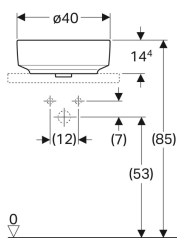

Geberit VariForm pinnapealne valamu ümar

Näitlik pilt

Kasutuseesmärk

- Montaažiks tööplaatidele

Omadused

- Sobib kõigile VariForm vannitoamööblitele

Tarne maht

- Kinnitusmaterjal

- Ümar
- Lihtne montaaž kaasasoleva väljalõikešabloonil abil
- Sobib aluskapile

Tehnilised andmed

Materjal | Sanitaarkeraamika

- Šabloonid

Tootenumber	Värv / pealispind	D	Segistiava	Ülevool	H
500.768.01.2	valge	40 cm	ilma	ilma	15.8 cm