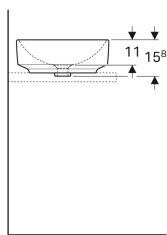

Geberit VariForm pinnapealne valamu ümar

Näitlik pilt

Kasutuseesmärk

- Montaažiks tööplaatidele

Omadused

- Sobib kõigile VariForm vannitoamööblitele

Tarne maht

- Kinnitusmaterjal

- Ümar
- Lihtne montaaž kaasasoleva väljalõikešabloonil abil
- Sobib aluskapile

Tehnilised andmed

Materjal | Sanitaarkeraamika

- Šabloonid

Tootenumber	Värv / pealispind	D	Segistiava	Ülevool	H
500.768.01.2	valge	40 cm	ilma	ilma	15.8 cm